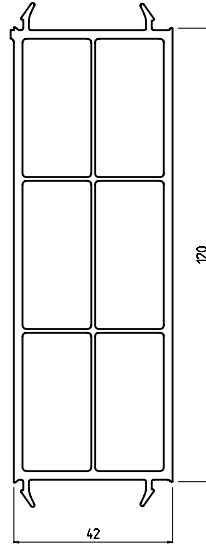

Соединитель/расширитель
40 мм
строит. глубина 42 мм
армирующий профиль: Арт. № 203
Арт. № **549**

Соединитель/
расширитель 120 мм
строит. глубина 42 мм
Арт. № **347R**