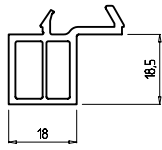

Соединительный профиль 18,5 мм
Арт. № **145**
Арт. № **145R**