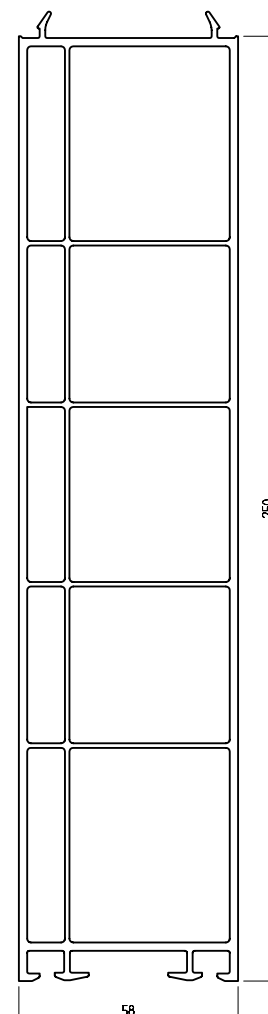

Расширитель 250 мм
армирующий профиль:
Арт. № 614
Арт. № **547**