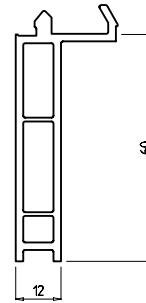

Штапик для «глухого» остекления
5 мм Уплотнения: 237, 240
система внутреннего уплотнения
Арт. № **GF 05.0**

Универсальный соединитель 60 мм
Арт. № **141**