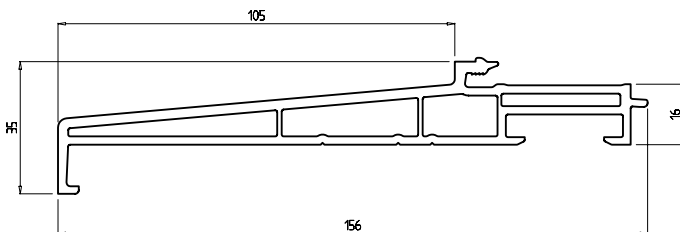

Подоконник 105 мм
(к Арт. № 108, 109, 309, 308, 308-20)
Арт. № **FB 105**