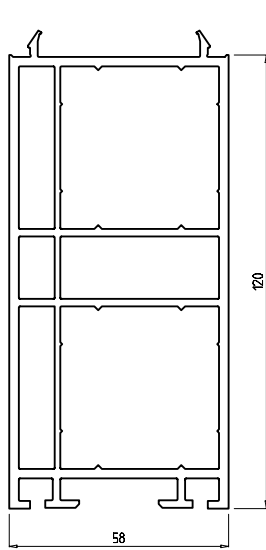

Расширитель 45 мм
армирующий профиль:
Арт. № 219
Арт. № **545**

Расширитель 120 мм
армирующий профиль:
Арт. № 655
Арт. № **147**