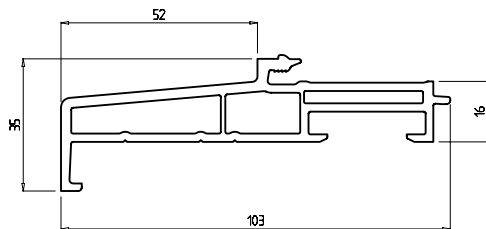

Подоконник 107 мм
 Арт. № **FB 49**

Заглушки
 Арт. № **KFB 49**

Подоконник 160 мм
 Арт. № **FB 102**

Заглушки
 Арт. № **KFB 102**

Козырек-отлив
 для подоконника,
 Выступ 40 мм
 Арт. № **FB 40**

Подоконник 52 мм
 (к Арт. № 108, 109, 309, 308, 308-20)
 Арт. № **FB 52**