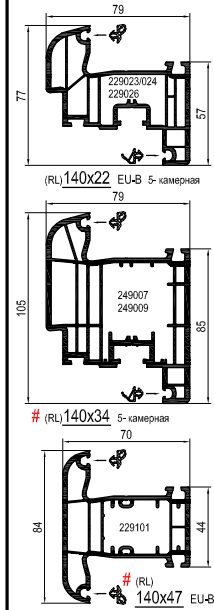

Основные профили

aluplast natura: Dekor

Round-line

Принадлежности

Усилители

см. план: Усилители

Уплотнители