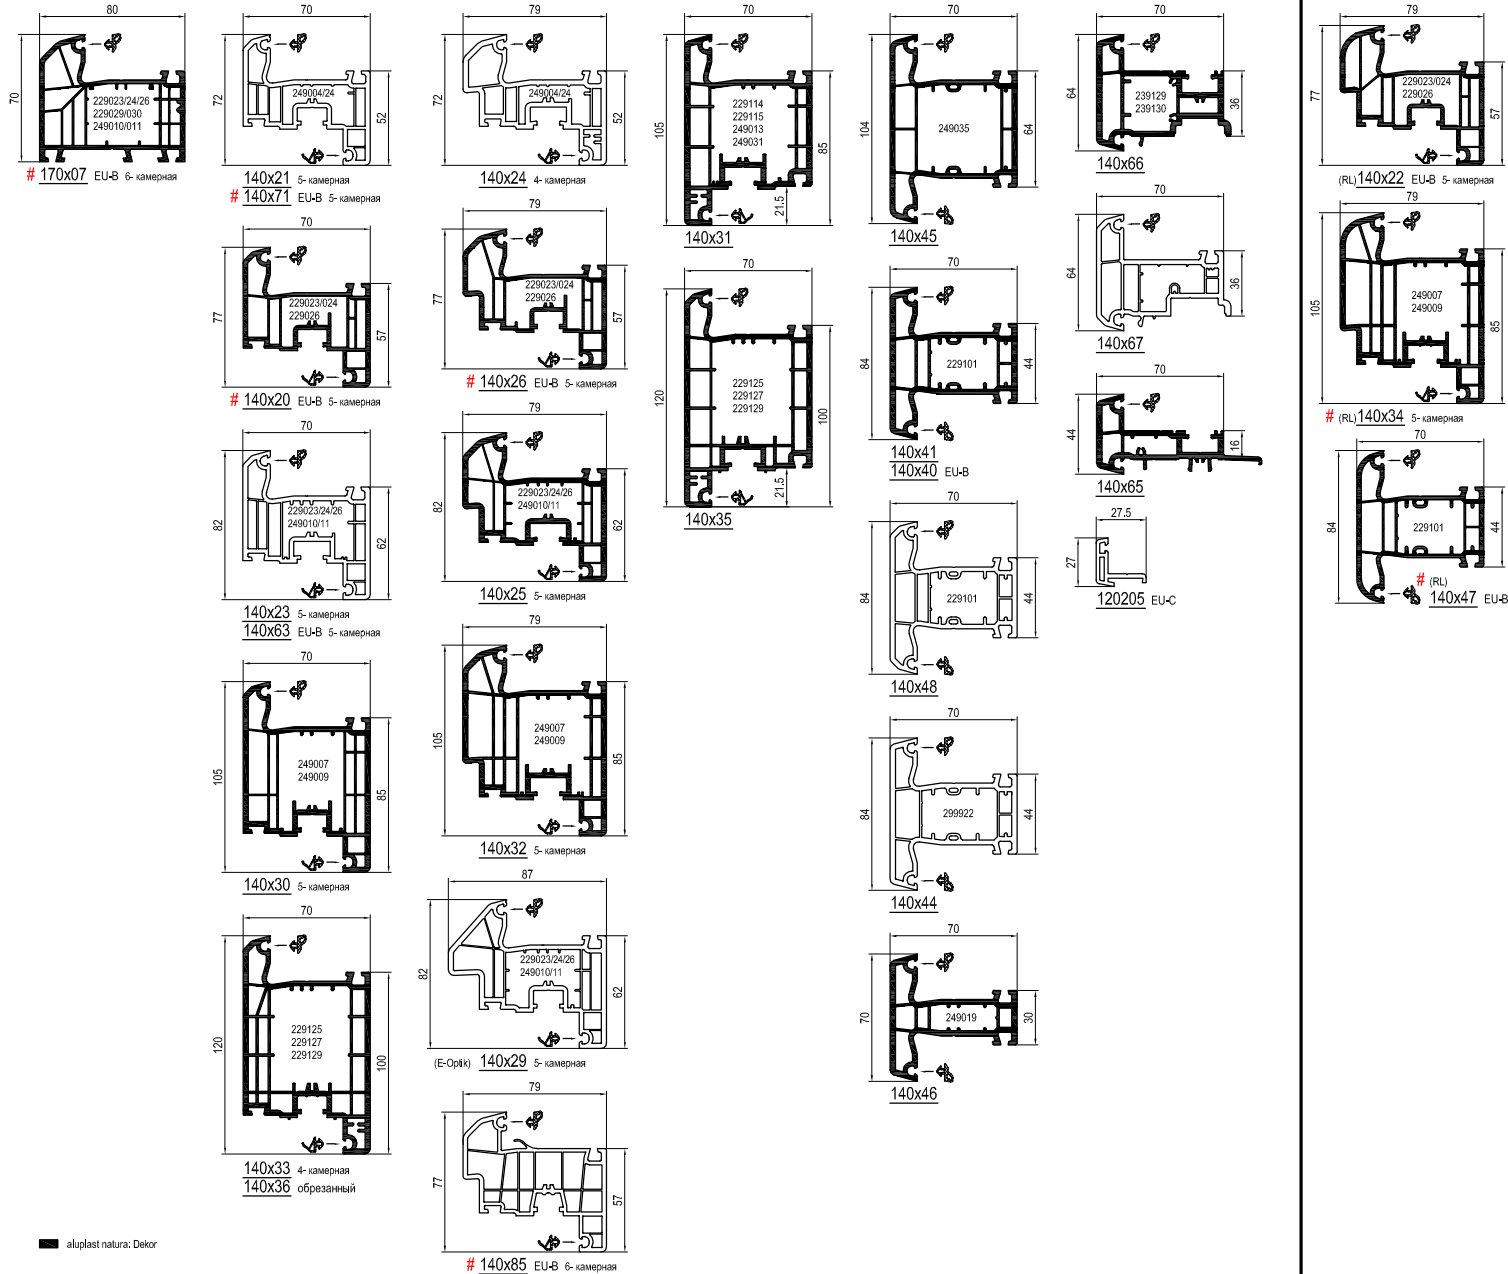

Основные профили

aluplast natura: Dekor

Round-line

Принадлежности

Усилители

см. план: Усилители

Уплотнители