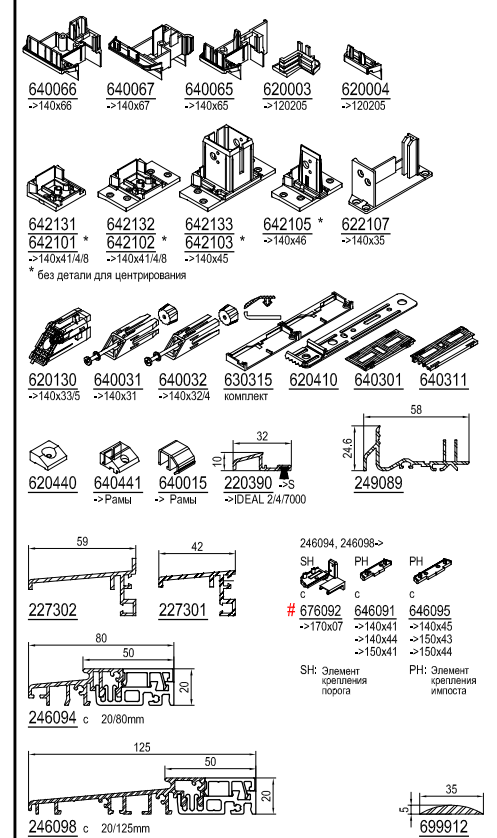

Основные профили

aluplast natura: Dekor

Round-line

Принадлежности

Усилители

см. план: Усилители

Уплотнители